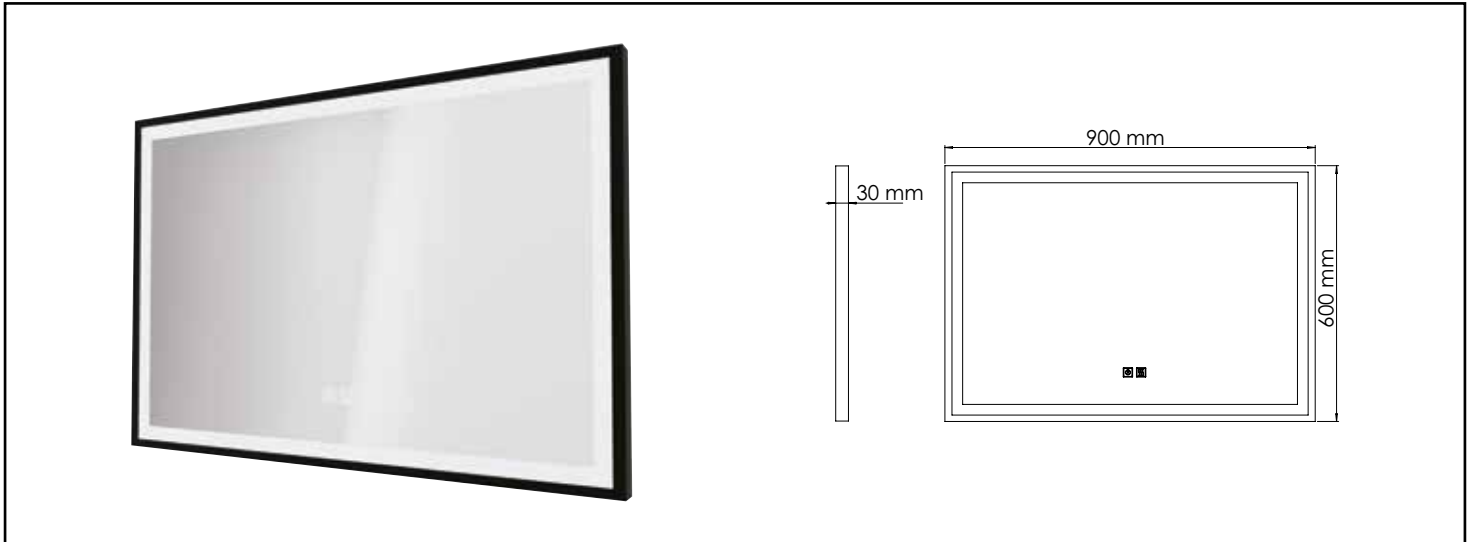

Référence : **404011218**

MIROIR ÉCLAIRANT SEVILLE - CADRE ALUMINIUM NOIR - 90 X 60 CM

CARACTÉRISTIQUES

Bouton ON/OFF avec variateur d'intensité et de couleur.
Bouton antibuée.
Norme électrique IP44
Durée de vie 25 000 heures
Garantie 2 ans
Miroirs écologiques (sans plomb ni cuivre)